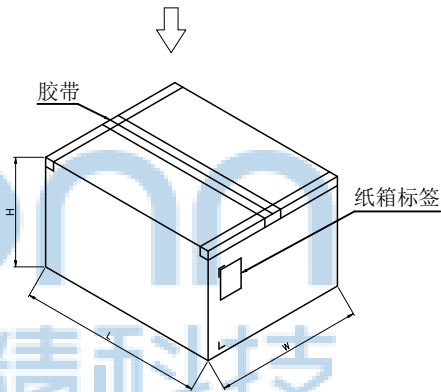

NAME: TYPE-C 16P 母座 立贴 四脚插 端子SMT
 带柱 H=13.70 外壳脚距7.95 编带

APPD JM_Zheng

PJ NO: 126-224-160011-J8G

CHKD LYX

SIZE:A4 DRW NO:

PDWG NO: 0242-2

DR SGF

FINISH:SEE NOTES MAT'L:SEE NOTES

SCALE:N/A REV:A0 UNIT:mm PAGE:1/2

REV	ECN NO	CONTENT	DATE	ENGINEER
A0		INITIAL RELEASE	/	SGF

备注:

- 1、包装数量: 300/PCS/卷, 5卷/箱。
- 2、包装袋长度: 每卷前后各空10-20个空格, 中间包装。
- 3、材质:
载体: 聚丙烯 (PS), 阻抗 $10^{6-9} \Omega$
上带: 聚乙烯 (PET), 阻抗 $10^{6-11} \Omega$
卷盘: 聚苯乙烯。