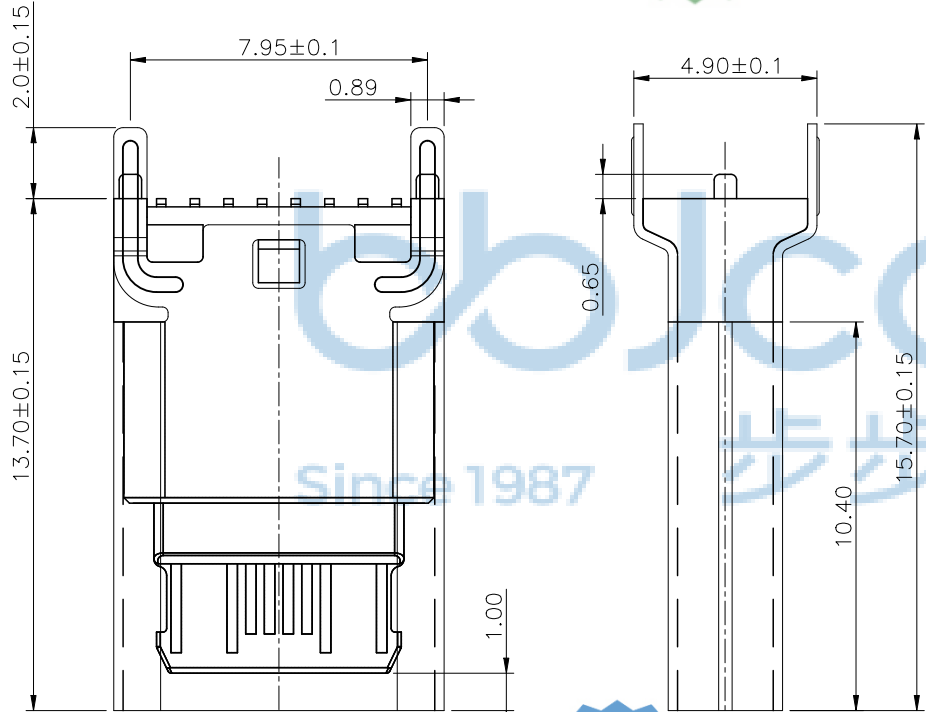

REV	ECN NO	CONTENT	DATE	ENGINEER
A0		INITIAL RELEASE	/	SGF

P.C.B LAYOUT

一. 原材料:

1. 塑胶: UL 94V-0型LCP黑色
2. 端子: 0.15厚铜合金 C2680/C7025
3. 外壳: 不锈钢 201/304
4. 卡勾: 不锈钢 201/304

二. 电镀:

1. 端子: 半金亮锡1u"
2. 外壳: 镀镍

三. 机械性能:

五. 环境性能:

环保: 产品符合ROHS要求
 盐雾测试: 温度35±2°C,
 湿度: 95—98%;
 PH值: 6.5—7.2,
 镀金区48H, 镀镍区24H

4. 焊接工艺: 推荐使用回流焊, 本产品耐温260度, 8S

A1	GND	B12	GND
A4	VBUS	B9	VBUS
A5	CC1	B8	SBU2
A6	DP1	B7	DN2
A7	DN1	B6	DP2
A8	SBU1	B5	CC2
A9	VBUS	B4	VBUS
A12	GND	B1	GND
PIN	SIGNAL NAME	PIN	SIGNAL NAME

NAME: TYPE-C 16P 母座 立贴 四脚插 端子SMT
 带柱 H=13.70 外壳脚距7.95 编带

APPD JM_Zheng

PJ NO: 126-224-160011-J8G

CHKD LYX

SIZE:A4 DRW NO:

PDWG NO: 0242-2

DR SGF

FINISH:SEE NOTES MAT'L:SEE NOTES

纸箱规格: W345*L345*H230MM

THIS DOCUMENT IS THE SOLE PROPERTY OF BBJconn Technology Co.,Ltd. Corporation AND SHOULD NOT BE USED IN WHOLE PRIOR WRITTEN PERMISSION.	.X: ± 0.38		X': $\pm 3'$		NAME: TYPE-C 16P 母座 立贴 四脚插 端子SMT 带柱 H=13.70 外壳脚距7.95 编带		
	.XX: ± 0.25		X': $\pm 2'$				
	.XXX: ± 0.13		.XX': $\pm 1'$		PJ NO: 126-224-160011-J8G		
	APPD	JM_Zheng		SIZE:A4		DRW NO:	
CHKD	LYX		FINISH:SEE NOTES		MAT'L:SEE NOTES		
PDWG NO: 0242-2	DR	SGF		SCALE:N/A	REV:A0	UNIT:mm	PAGE:2/2