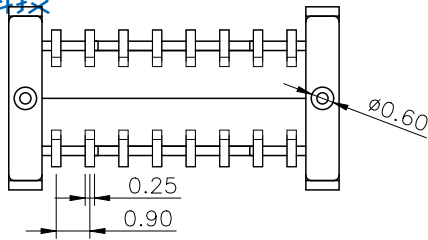

REV	ECN NO	CONTENT	DATE	ENGINEER
A0		INITIAL RELEASE	/	SGF

P.C.B LAYOUT

一. 原材料:

1. 塑胶: UL 94V-0型LCP黑色
2. 端子: 0.15厚铜合金 C2680/C7025
3. 外壳: 不锈钢 201/304
4. 卡勾: 不锈钢 201/304

二. 电镀:

1. 端子: 半金亮锡1u"
2. 外壳: 镀镍

三. 机械性能:

NAME: TYPE-C 16P 母座 立贴 四脚插 端子SMT
 带柱 H=13.70 外壳脚距7.95 编带

APPD JM_Zheng

PJ NO: 126-224-160011-J8G

CHKD LYX

SIZE:A4 DRW NO:

PDWG NO: 0242-2

DR SGF

FINISH:SEE NOTES MAT'L:SEE NOTES