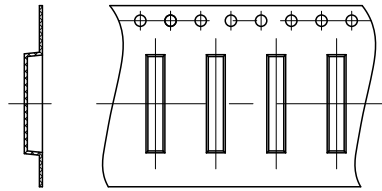

REV	ECN NO	CONTENT	DATE	ENGINEER
A0		INITIAL RELEASE	/	SGF

备注:

- 1、包装数量: 300/PCS/卷, 5卷/箱。
- 2、包装袋长度: 每卷前后各空10-20个空格, 中间包装。
- 3、材质:
  载体: 聚丙烯 (PS), 阻抗 $10^{6-9} \Omega$
  上带: 聚乙烯 (PET), 阻抗 $10^{6-11} \Omega$
  卷盘: 聚苯乙烯。