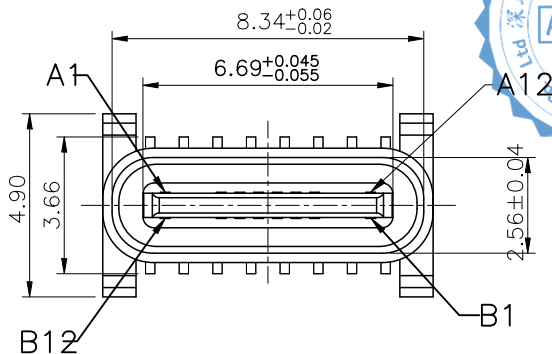

REV	ECN NO	CONTENT	DATE	ENGINEER
A0		INITIAL RELEASE	/	SGF

P.C.B LAYOUT

一. 原材料:

1. 塑胶: UL 94V-0型LCP黑色
2. 端子: 0.15厚铜合金 C2680/C7025
3. 外壳: 不锈钢 201/304
4. 卡勾: 不锈钢 201/304

二. 电镀:

1. 端子: 半金亮锡1u"
2. 外壳: 镀镍

三. 机械性能:

五. 环境性能:

环保: 产品符合ROHS要求
 盐雾测试: 温度35±2°C,
 湿度: 95—98%;
 PH值: 6.5—7.2,
 镀金区48H, 镀镍区24H

4. 焊接工艺: 推荐使用回流焊, 本产品耐温260度, 8S

A1	GND	B12	GND
A4	VBUS	B9	VBUS
A5	CC1	B8	SBU2
A6	DP1	B7	DN2
A7	DN1	B6	DP2
A8	SBU1	B5	CC2
A9	VBUS	B4	VBUS
A12	GND	B1	GND
PIN	SIGNAL NAME	PIN	SIGNAL NAME

NAME: TYPE-C 16P 母座 立贴 四脚插 端子SMT
 带柱 H=13.70 外壳脚距7.95 编带

APPD JM_Zheng

PJ NO: 126-224-160011-J8G

CHKD LYX

SIZE:A4 DRW NO:

PDWG NO: 0242-2

DR SGF

FINISH:SEE NOTES MAT'L:SEE NOTES

纸箱规格: W345*L345*H230MM

THIS DOCUMENT IS THE SOLE PROPERTY OF BBJconn Technology Co.,Ltd. Corporation AND SHOULD NOT BE USED IN WHOLE PRIOR WRITTEN PERMISSION.	.X: ± 0.38		X': $\pm 3'$		NAME: TYPE-C 16P 母座 立贴 四脚插 端子SMT 带柱 H=13.70 外壳脚距7.95 编带		
	.XX: ± 0.25		X': $\pm 2'$				
	.XXX: ± 0.13		.XX': $\pm 1'$		PJ NO: 126-224-160011-J8G		
	APPD	JM_Zheng		SIZE:A4		DRW NO:	
CHKD	LYX		FINISH:SEE NOTES		MAT'L:SEE NOTES		
PDWG NO: 0242-2	DR	SGF		SCALE:N/A	REV:A0	UNIT:mm	PAGE:2/2