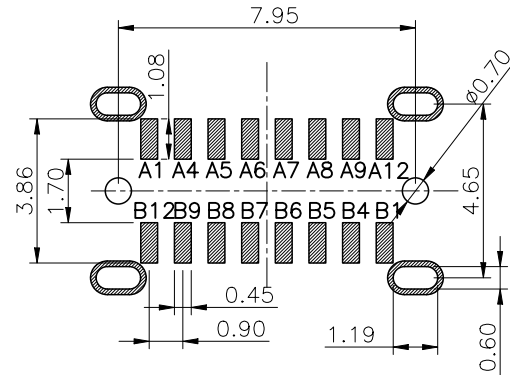

REV	ECN NO	CONTENT	DATE	ENGINEER
A0		INITIAL RELEASE	/	SGF

P.C.B LAYOUT

一. 原材料:

1. 塑胶: UL 94V-0型LCP黑色
2. 端子: 0.15厚铜合金 C2680/C7025
3. 外壳: 不锈钢 201/304
4. 卡勾: 不锈钢 201/304

二. 电镀:

1. 端子: 半金亮锡1u"
2. 外壳: 镀镍

三. 机械性能:

五. 环境性能:

环保: 产品符合ROHS要求
 盐雾测试: 温度35±2°C,
 湿度: 95—98%;
 PH值: 6.5—7.2,
 镀金区48H, 镀镍区24H

4. 焊接工艺: 推荐使用回流焊, 本产品耐温260度, 8S

A1	GND	B12	GND
A4	VBUS	B9	VBUS
A5	CC1	B8	SBU2
A6	DP1	B7	DN2
A7	DN1	B6	DP2
A8	SBU1	B5	CC2
A9	VBUS	B4	VBUS
A12	GND	B1	GND
PIN	SIGNAL NAME	PIN	SIGNAL NAME

NAME: TYPE-C 16P 母座 立贴 四脚插 端子SMT
 带柱 H=13.70 外壳脚距7.95 编带

APPD JM_Zheng

PJ NO: 126-224-160011-J8G

CHKD LYX

SIZE:A4 DRW NO:

PDWG NO: 0242-2

DR SGF

FINISH:SEE NOTES MAT'L:SEE NOTES

纸箱规格: W345*L345*H230MM

THIS DOCUMENT IS THE SOLE PROPERTY OF BBJconn Technology Co.,Ltd. Corporation AND SHOULD NOT BE USED IN WHOLE PRIOR WRITTEN PERMISSION.	.X: ± 0.38		X': $\pm 3'$		NAME: TYPE-C 16P 母座 立贴 四脚插 端子SMT 带柱 H=13.70 外壳脚距7.95 编带		
	.XX: ± 0.25		X': $\pm 2'$				
	.XXX: ± 0.13		.XX': $\pm 1'$		PJ NO: 126-224-160011-J8G		
	APPD	JM_Zheng		SIZE:A4		DRW NO:	
CHKD	LYX		FINISH:SEE NOTES		MAT'L:SEE NOTES		
PDWG NO: 0242-2	DR	SGF		SCALE:N/A	REV:A0	UNIT:mm	PAGE:2/2