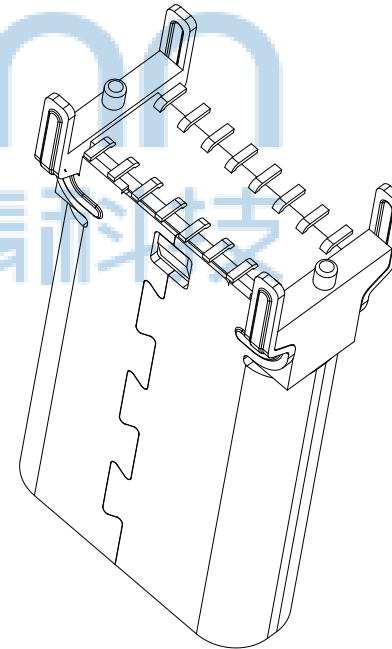

REV	ECN NO	CONTENT	DATE	ENGINEER
A0		INITIAL RELEASE	/	SGF

P.C.B LAYOUT

一. 原材料:

1. 塑胶: UL 94V-0型LCP黑色
2. 端子: 0.15厚铜合金 C2680/C7025
3. 外壳: 不锈钢 201/304
4. 卡勾: 不锈钢 201/304

二. 电镀:

1. 端子: 半金亮锡1u"
2. 外壳: 镀镍

三. 机械性能:

插入力: 5~20N
 拔出力: 寿命测试前8~20N,
 寿命测试后5~20N
 耐插拔: 500次/H, 10000 次
 工作温度: 0°C~+50°C
 储存温度: -20°C~60°C

四. 电气性能:

额定电流: C2680/3A; C7025/5A
 接触阻抗: 寿命测试前40 mΩ Max.
 寿命测试后50 mΩ Max
 耐高压: 100V AC 1分钟 Min.
 无击穿, 无电弧
 绝缘阻抗: 100 MΩ Min.

五. 环境性能:

环保: 产品符合ROHS要求
 盐雾测试: 温度35±2°C,
 湿度: 95—98%;
 PH值: 6.5—7.2,
 镀金区48H, 镀镍区24H

4. 焊接工艺: 推荐使用回流焊, 本产品耐温260度, 8S

A1	GND	B12	GND
A4	VBUS	B9	VBUS
A5	CC1	B8	SBU2
A6	DP1	B7	DN2
A7	DN1	B6	DP2
A8	SBU1	B5	CC2
A9	VBUS	B4	VBUS
A12	GND	B1	GND
PIN	SIGNAL NAME	PIN	SIGNAL NAME

NAME: TYPE-C 16P 母座 立贴 四脚插 端子SMT
 带柱 H=13.70 外壳脚距7.95 编带

APPD JM_Zheng

PJ NO: 126-224-160011-J8G

CHKD LYX

SIZE:A4 DRW NO:

PDWG NO: 0242-2

DR SGF

FINISH:SEE NOTES MAT'L:SEE NOTES