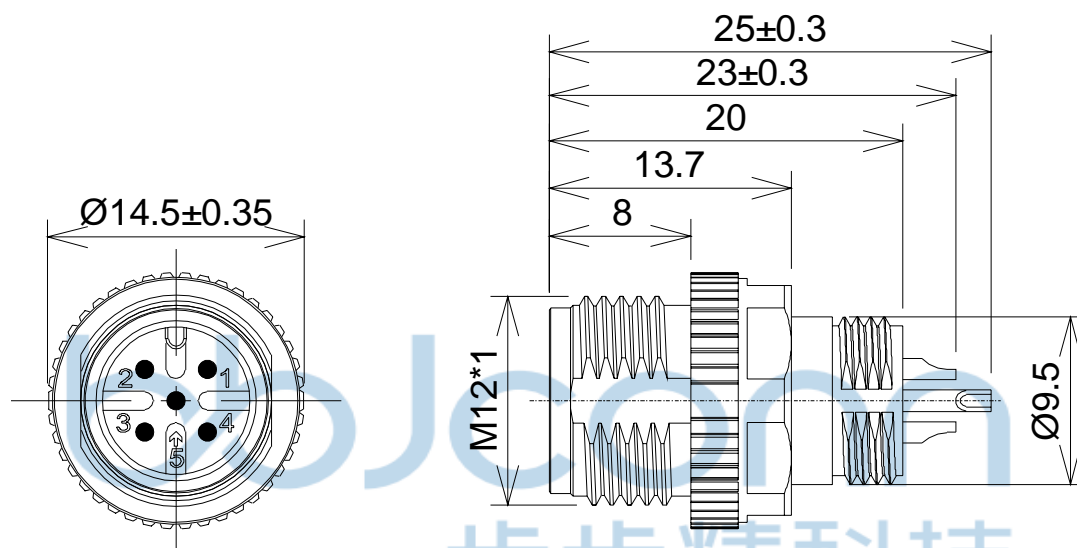

REV.	ECN NO	CONTENT	DATE	ENGINEER
A0		Initial release		LYX

技术参数:

- 1、防水等级: IP67
- 2、工作温度: $-25^{\circ}\text{C} \sim +85^{\circ}\text{C}$
- 3、插拔次数: >500 次
- 4、额定电压: AC/DC 60V
- 5、额定电流: 4A
- 6、接触电阻: $\leq 3\text{m}\Omega$
- 7、导体材料: 铜 Ni/Au
- 8、绝缘材料: PA66
- 9、外壳材料: 锌合金镀镍

Since 1987

步步精科技

THIS DOCUMENT IS THE SOLE PROPERTY OF BBJconn Technology Co.,Ltd. Corporation AND SHOULD NOT BE USED IN WHOLE PRIOR WRITTEN PERMISSION.	深圳市步步精科技有限公司	
	.X: ± 0.38 .XX: ± 0.25 .XXX: ± 0.13	X': $\pm 3'$ X'': $\pm 2'$ XX': $\pm 1'$
	APPD JM_Zheng CHKD Tang	NAME: 航插 公座 M12A 5P 线端 锌合金六角螺丝 不带屏蔽 PJ NO: 170-109-050001-J8G SIZE:A4 DRW NO:
	PDWG NO: 1052-1 DR LYX	FINISH:SEE NOTES SCALE:N/A REV:A0 MAT'L:SEE NOTES UNIT:mm PAGE: 1/2

REV.	ECN NO	CONTENT	DATE	ENGINEER
A0		Initial release	/	LYX

产品

PE袋

袋口封合

纸箱

纸箱规格: L350*W210*H290

- 1、包装要求:
- 1.1 PE袋包装200pcs;
 - 1.2 纸箱外贴上标签

THIS DOCUMENT IS THE SOLE PROPERTY OF BBJconn Technology Co.,Ltd. Corporation AND SHOULD NOT BE USED IN WHOLE OR IN PART WITHOUT PRIOR WRITTEN PERMISSION.		深圳市步步精科技有限公司 .X: ±0.38 X': ±3" .XX: ±0.25 X'': ±2" .XXX: ±0.13 XX': ±1"		NAME: 航插 公座 M12A 5P 线端 锌合金六角螺丝 不带屏蔽 PJ. NO.: 170-109-050001-J8G SIZE: A4 DRW NO.: FINISH: SEE NOTES MAT'L.: SEE NOTES SCALE: N/A REV.: A0 UNIT: mm PAGE: 2/2	
APPD.	JM_Zheng				
CHKD.	Tang				
PDWG.NO:	1052-1	DR.	LYX		